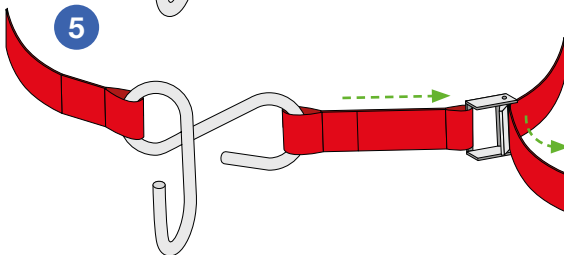

1 TECHNISCHE DATEN

Haken	Rostfreier Stahl 304
25 mm roter Band (Länge 9 m)	100 % Polyester
Klemmschnalle	Verzinkter Stahl
Gesamtgewicht	550 g

2 BESCHREIBUNG DES GERÄTS

Der CROCH'TY ist eine tolle Hilfe beim Einsetzen von verschiedenen Ablassgeräten, die eine Öffnung für Befestigung haben (siehe Beispiel):

5 EINLEITUNG

- 1 Die nötige Bandlänge ausrollen.
- 2 Den Stamm mit dem Band umfassen und den Hacken neben die Schlaufe bringen.
- 3 Den Hacken in die Schlaufe einstellen.
- 4 Das Band um den Stamm positionieren, bis es waagrecht sitzt en position horizontale.
- 5 Das Band mit der Klemmschnalle befestigen. Das Ablassgerät kann mit dem CROCH'TY eingesetzt werden.