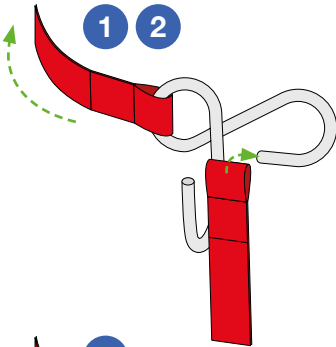

1 TECHNISCHE DATEN

Haken	Rostfreier Stahl 304
25 mm roter Band (Länge 9 m)	100 % Polyester
Klemmschnalle	Verzinkter Stahl
Gesamtgewicht	550 g

2 BESCHREIBUNG DES GERÄTS

Der CROCH'TY ist eine tolle Hilfe beim Einsetzen von verschiedenen Ablassgeräten, die eine Öffnung für Befestigung haben (siehe Beispiel):

5 EINLEITUNG

- 1 Die nötige Bandlänge ausrollen.
- 2 Den Stamm mit dem Band umfassen und den Hacken neben die Schlaufe bringen.
- 3 Den Hacken in die Schlaufe einstellen.
- 4 Das Band um den Stamm positionieren, bis es waagrecht sitzt en position horizontale.
- 5 Das Band mit der Klemmschnalle befestigen. Das Ablassgerät kann mit dem CROCH'TY eingesetzt werden.