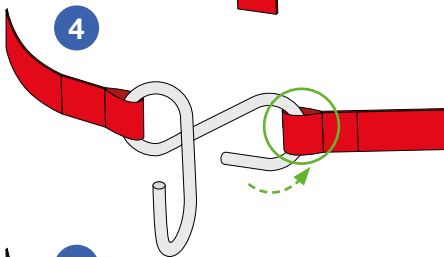

1 TECHNISCHE DATEN

Haken	Rostfreier Stahl 304
25 mm roter Band (Länge 9 m)	100 % Polyester
Klemmschnalle	Verzinkter Stahl
Gesamtgewicht	550 g

2 BESCHREIBUNG DES GERÄTS

Der CROCH'TY ist eine tolle Hilfe beim Einsetzen von verschiedenen Ablassgeräten, die eine Öffnung für Befestigung haben (siehe Beispiel):

5 EINLEITUNG

- 1 Die nötige Bandlänge ausrollen.
- 2 Den Stamm mit dem Band umfassen und den Hacken neben die Schlaufe bringen.
- 3 Den Hacken in die Schlaufe einstellen.
- 4 Das Band um den Stamm positionieren, bis es waagrecht sitzt en position horizontale.
- 5 Das Band mit der Klemmschnalle befestigen. Das Ablassgerät kann mit dem CROCH'TY eingesetzt werden.