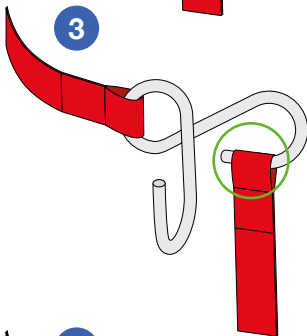

1 TECHNISCHE DATEN

Haken	Rostfreier Stahl 304
25 mm roter Band (Länge 9 m)	100 % Polyester
Klemmschnalle	Verzinkter Stahl
Gesamtgewicht	550 g

2 BESCHREIBUNG DES GERÄTS

Der CROCH'TY ist eine tolle Hilfe beim Einsetzen von verschiedenen Ablassgeräten, die eine Öffnung für Befestigung haben (siehe Beispiel):

5 EINLEITUNG

- 1 Die nötige Bandlänge ausrollen.
- 2 Den Stamm mit dem Band umfassen und den Hacken neben die Schlaufe bringen.
- 3 Den Hacken in die Schlaufe einstellen.
- 4 Das Band um den Stamm positionieren, bis es waagrecht sitzt en position horizontale.
- 5 Das Band mit der Klemmschnalle befestigen. Das Ablassgerät kann mit dem CROCH'TY eingesetzt werden.