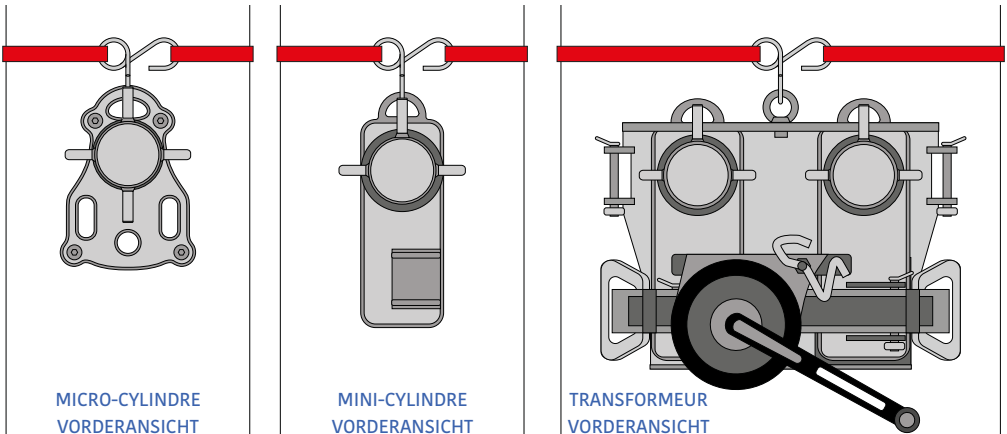

GEBRAUCHS- UND WARTUNGSANLEITUNG

CROCH'TY ZUBEHÖR

ART.NR.

FTC/CT

FTC
PLAY WITH GRAVITY

1355, chemin de Malombre • ZI Les Plaines
26780 MALATAVERNE • FRANKREICH
(+33) 475 528 640 • contact@ftc-tree.com
www.ftc-tree.com

1 TECHNISCHE DATEN

Haken	Rostfreier Stahl 304
25 mm roter Band (Länge 9 m)	100 % Polyester
Klemmschnalle	Verzinkter Stahl
Gesamtgewicht	550 g

2 BESCHREIBUNG DES GERÄTS

Der CROCH'TY ist eine tolle Hilfe beim Einsetzen von verschiedenen Ablassgeräten, die eine Öffnung für Befestigung haben (siehe Beispiel):

Mit diesem Gerät werden Ablassgeräte genauer positioniert, bevor die Anschlagsschlingen befestigt werden. Dadurch können sie von einem einzigen Benutzer eingerichtet werden.

3 EINSATZBEDINGUNGEN

Dieses Gerät darf ausschließlich unter folgenden Voraussetzungen verwendet werden:

5 EINLEITUNG

- 1 Die nötige Bandlänge ausrollen.
- 2 Den Stamm mit dem Band umfassen und den Hacken neben die Schlaufe bringen.
- 3 Den Hacken in die Schlaufe einstellen.
- 4 Das Band um den Stamm positionieren, bis es waagrecht sitzt en position horizontale.
- 5 Das Band mit der Klemmschnalle befestigen. Das Ablassgerät kann mit dem CROCH'TY eingesetzt werden.